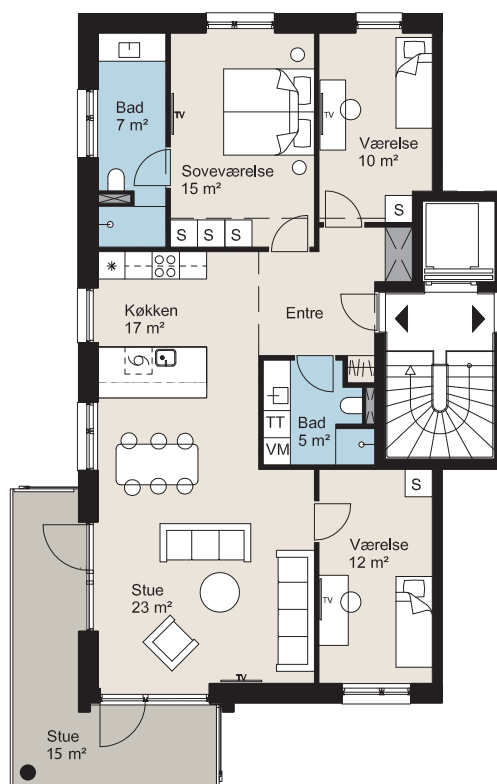

Plantegning

BOLIG NR.	ADRESSE	VÆRELSE	BBR AREAL	INDFLYTNING
17	Paltholmvej 118, 2. tv.	4	124 m ²	1. september 2018

SIGNATURFORKLARING

	Vask		Skab
	Køle-/fryseskab		Teknik
	Kogeplade & ovn		Fjernsyn
	Opvaskemaskine		Installationskasse & nedhængt loft
	Vaskemaskine / tørretumbler		Overskab
	Depotrum i skur		Søjle

0 1 5 10

PALTHOLMVEJ