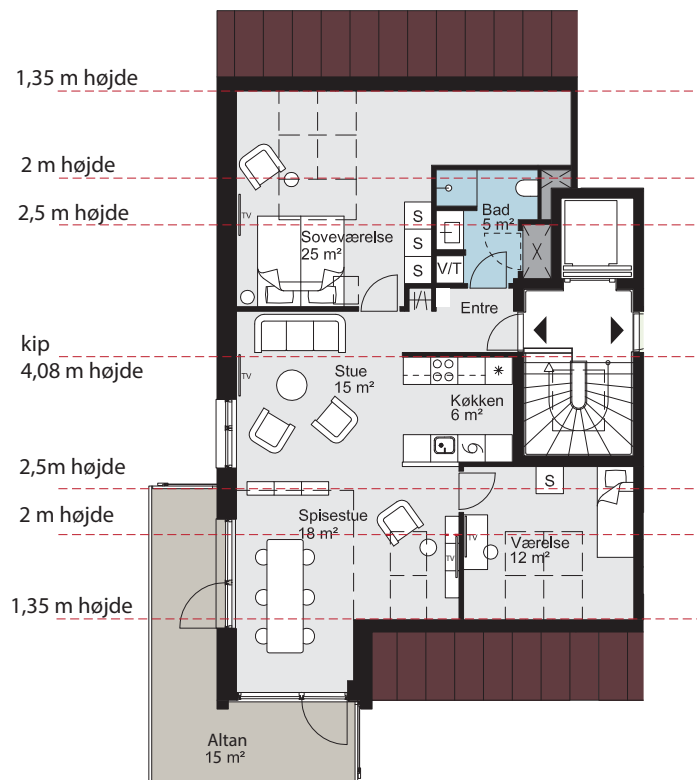

Plantegning

BOLIG NR.	ADRESSE	VÆRELSER	BBR AREAL	INDFLYTNING
25	Paltholmvej 118, 3. tv.	3	107 m ²	1. september 2018

SIGNATURFORKLARING

	Vask		Skab
	Køle-/fryseskab		Teknik
	Kogeplade & ovn		Fjernsyn
	Opvaskemaskine		Installationskasse & nedhængt loft
	Vaskemaskine / tørretumbler		Overskab
	Ovenlys		Halv-væg
	x m højde linje		Depotrum i skur