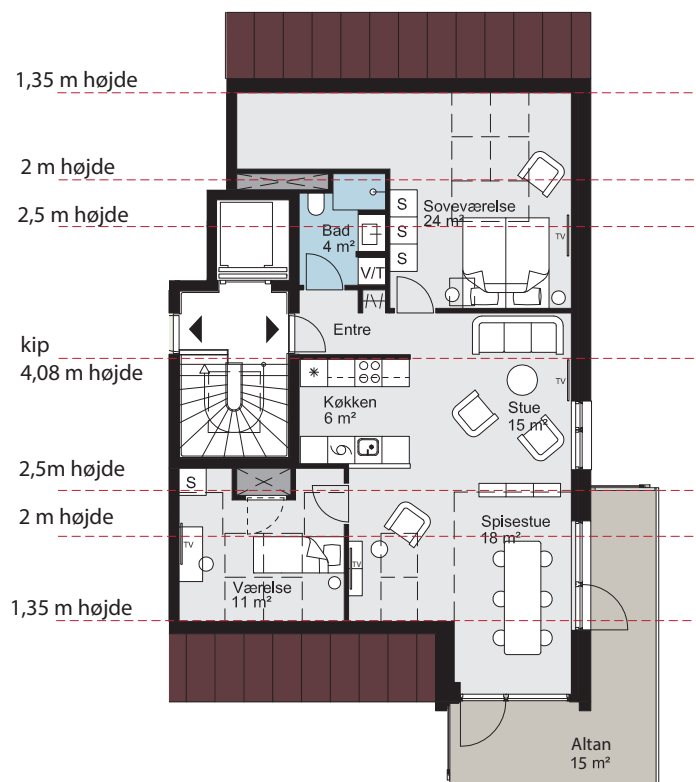

Plantegning

BOLIG NR.	ADRESSE	VÆRELSE	BBR AREAL	INDFLYTNING
32	Paltholmvej 124, 3. th.	3	105 m ²	1. september 2018

SIGNATURFORKLARING

	Vask		Skab
	Køle-/fryseskab		Teknik
	Kogeplade & ovn		Fjernsyn
	Opvaskemaskine		Installationskasse & nedhængt loft
	Vaskemaskine / tørretumbler		Overskab
	Ovenlys		Halv-væg
	x m højde linje		Depotrum i skur